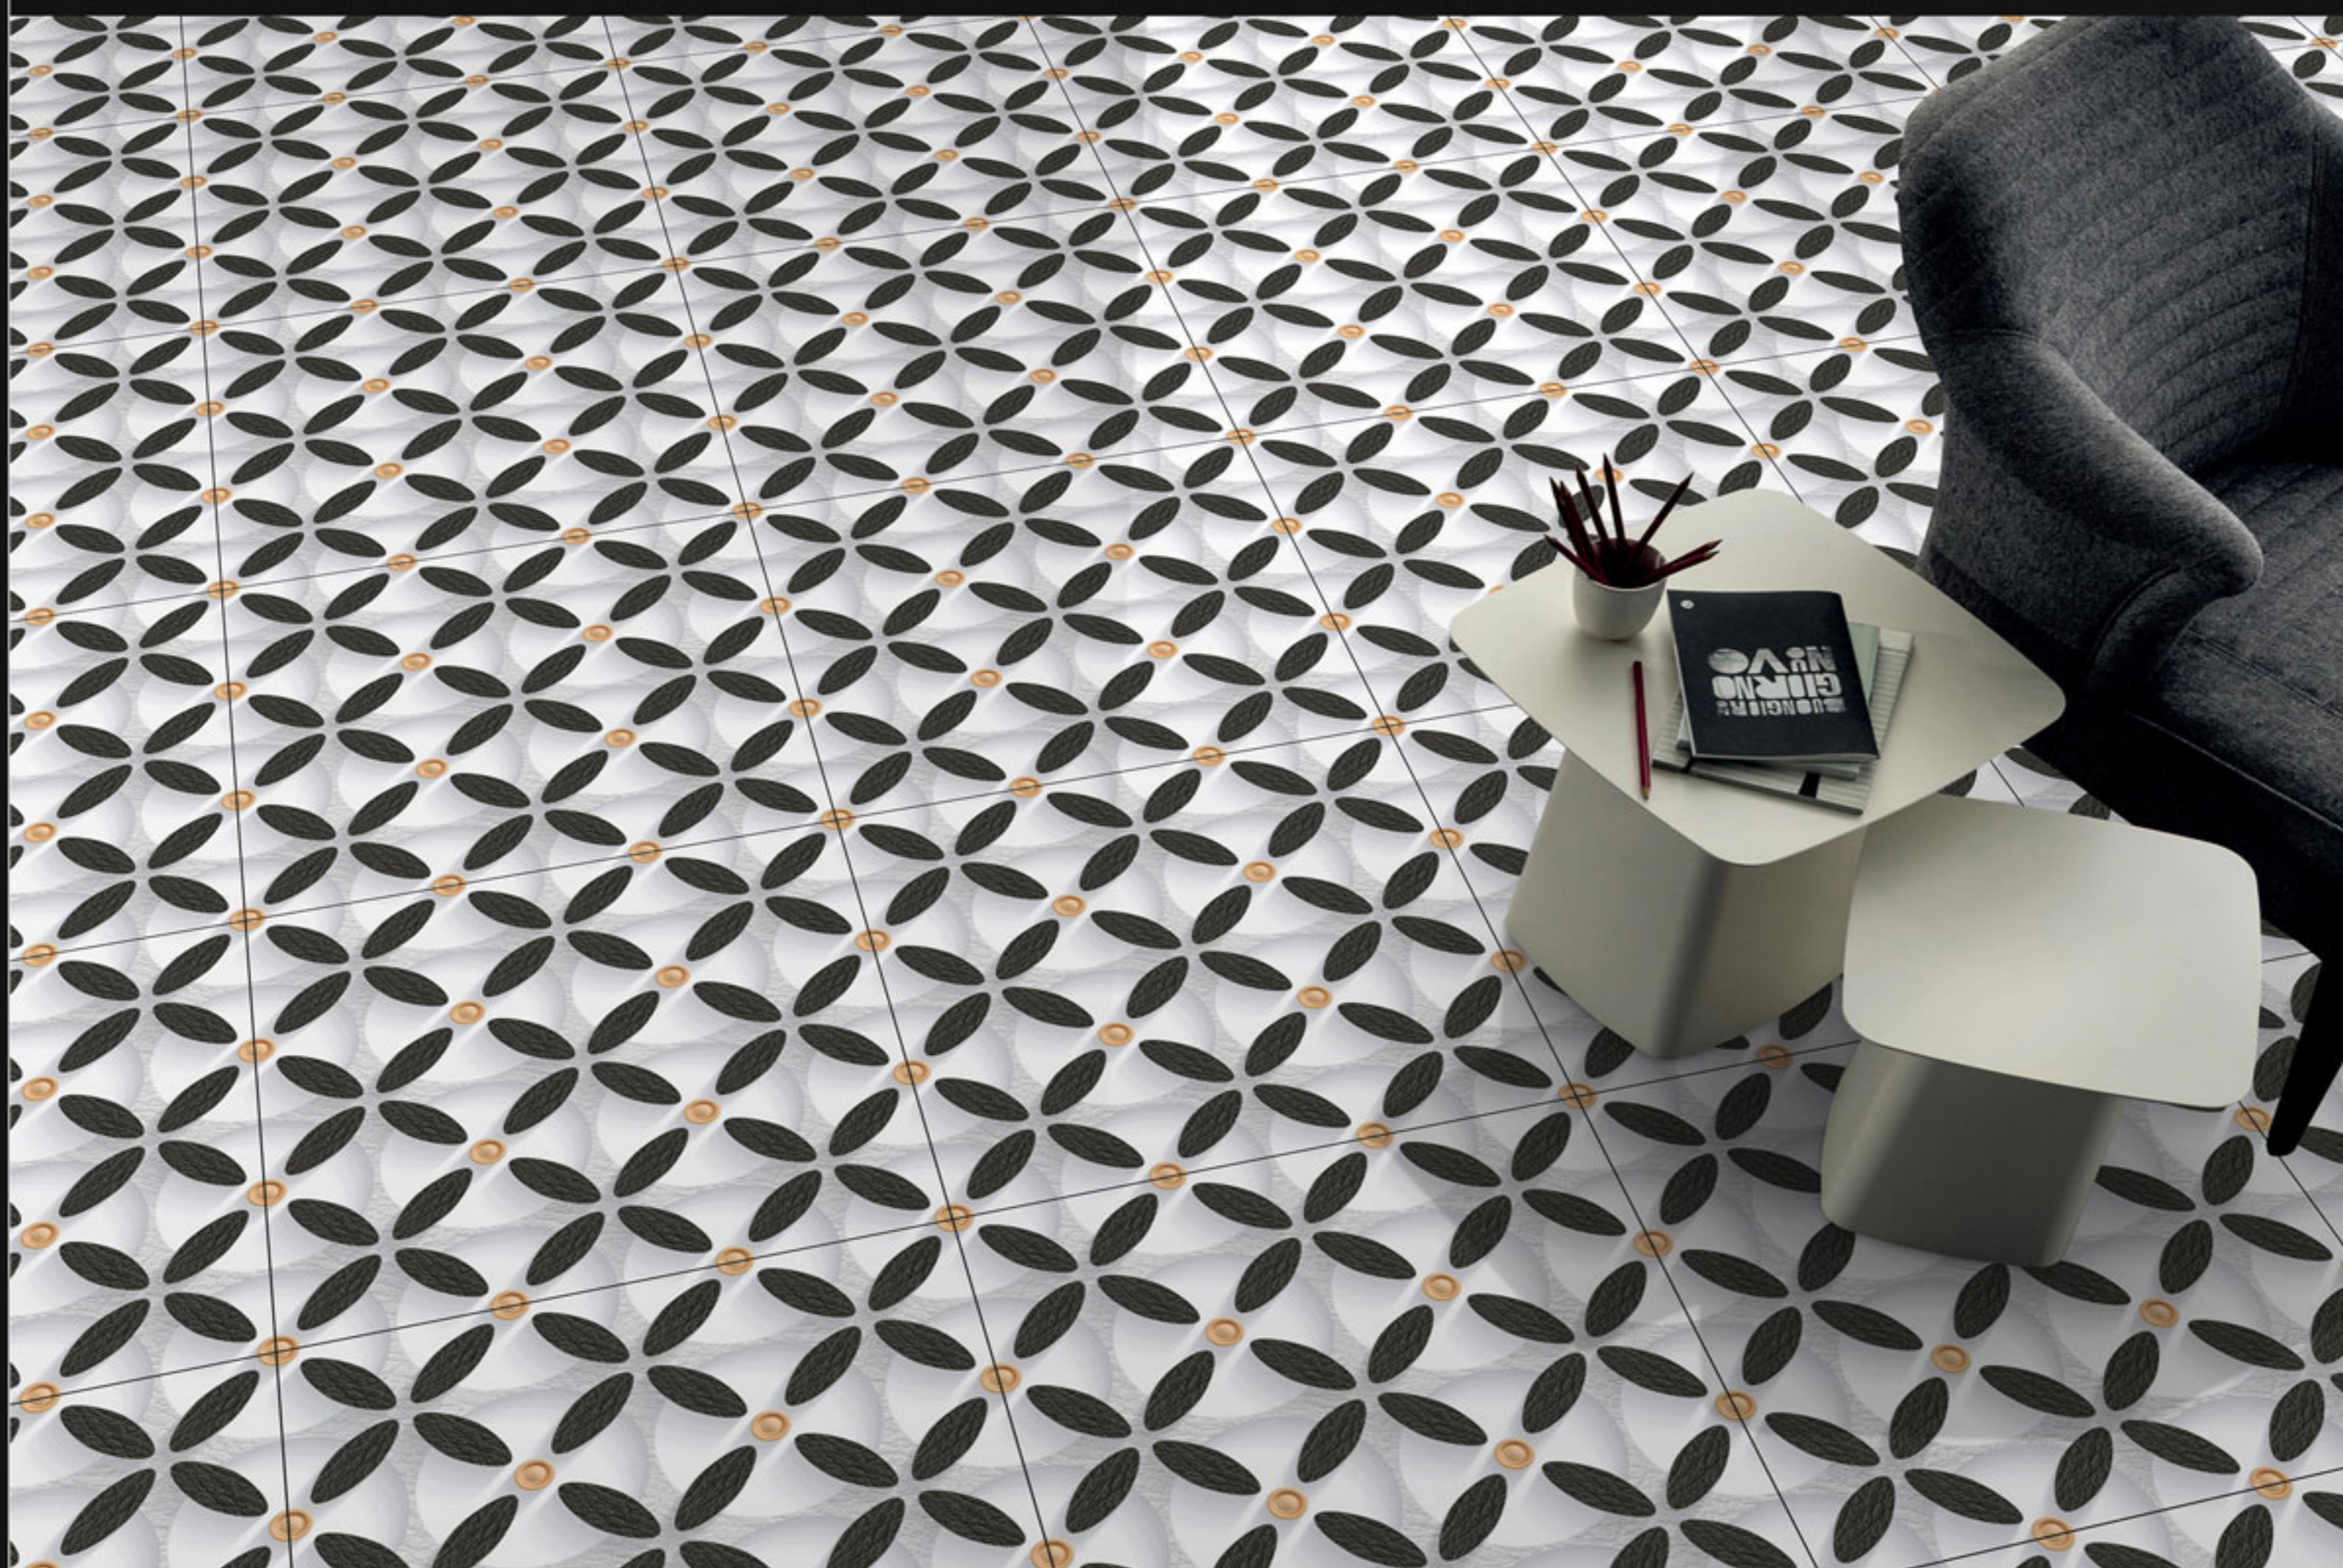

**Matt**

Size:

**600x600mm**

Series:

**3d Series**

**35039**

Finish:

**Matt**